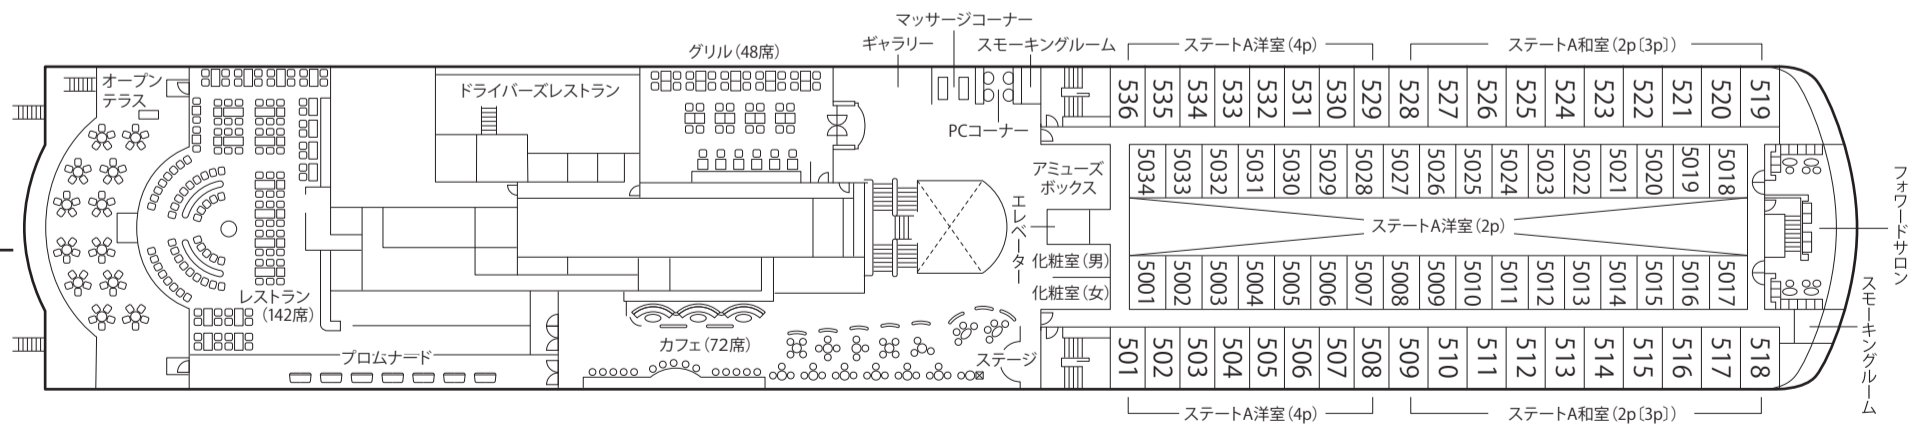

すずらん / すいせん

船内配置図

Suzuran

Suisen

◆主要目

全長: 224.5m
幅: 26.0m
総トン数: 17,400トン
航海速力: 27.5ノット
旅客定員: 590名
車両積載台数: トラック 158台
乗用車 58台

クラス	設備		1室定員×室数	計
スイートルーム	ツイン	バス・シャワートイレ・洗面所 冷蔵庫・テレビ・クローゼット・ テラス	2×2	4名
ジュニアスイートルーム			2×2	4名
デラックスルームA	ツイン	バス・シャワートイレ・洗面所 冷蔵庫・テレビ・クローゼット	2×18	36名
	和室		3×6	18名
デラックスルームH	ツイン	バス・シャワートイレ・洗面所 冷蔵庫・テレビ・クローゼット	2×1	2名
ステートルームA	ツイン	シャワートイレ・洗面所 冷蔵庫・テレビ・クローゼット	2×34	68名
	和室		3×20	60名
	2段ベッド		4×16	64名
ステートルームH	ツイン	シャワートイレ・洗面所 冷蔵庫・テレビ・クローゼット	2×2	4名
ステートルームウィズベット	ツイン	シャワー・シャワートイレ・洗面所 冷蔵庫・テレビ・クローゼット	2×3	6名
ツーリストS	ベッド	荷物棚・テレビ	12×2	24名
ツーリストA	ベッド	荷物棚	10×14, 26×5	270名
ドライバールーム	ベッド	サロン・荷物棚・テレビ	6×5	30名
			定員	590名

6F

5F

4F