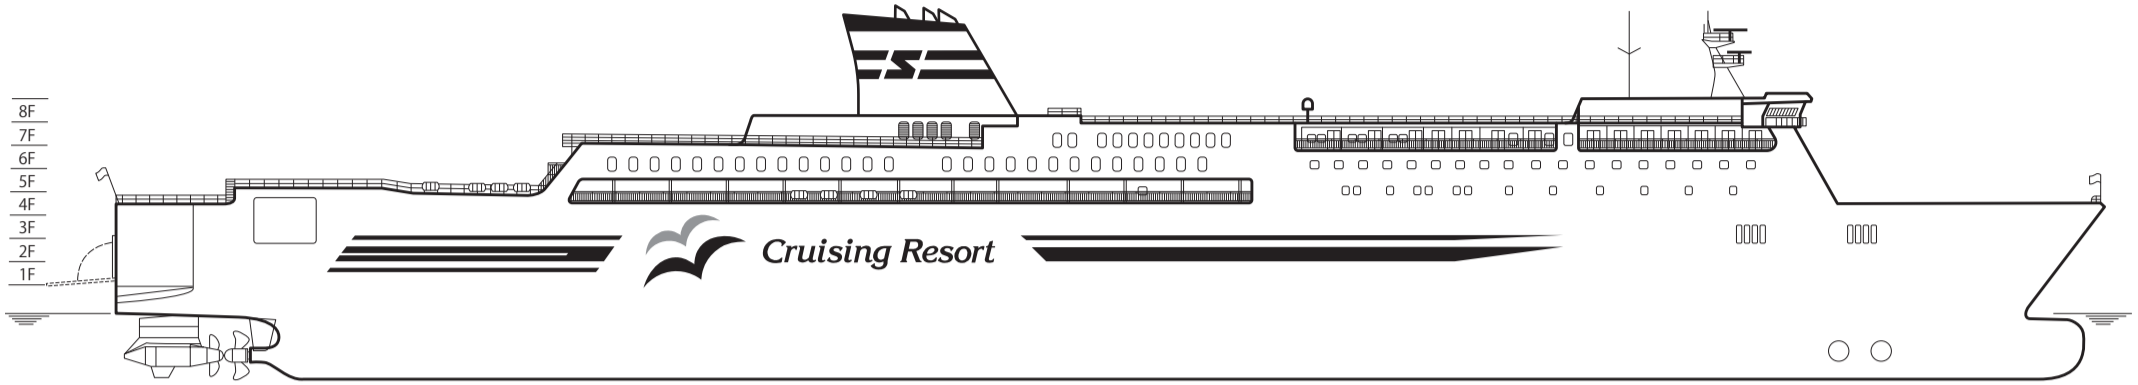

はまゆう/それいゆ
HAMAYU SOLEIL

◆主要目

全 長：222.5m
幅：25.0m
総トン数：約15,515トン
主機出力：8,540kw×4機
航海速力：28.3ノット
旅客定員：268名

●積載台数

トラック：約154台
乗用車：約30台

クラス	設 備	1室定員×室数	計
デラックス	ツイン バス・洗浄機付トイレ・洗面所 冷蔵庫・テレビ・ロッカー・テラス	2×2	4名
ステート	和洋室 シャワー・洗浄機付トイレ・ 洗面所・冷蔵庫・テレビ・ロッカー	4×18	72名
	ウイズベット	2×2	4名
ツーリストS	ベッド 荷物棚・テレビ	8×4	32名
		6×5	30名
ツーリストA	ベッド 荷物棚	22×3	66名
		16×1	16名
		14×1	14名
ドライバールーム	ベッド 荷物棚・テレビ	6×5	30名
		定員	268名

※全等級コンセント付

6F

5F

バリアフリー対応施設

4F

すずらん / すいせん

船内配置図

Suzuran

Suisen

◆主要目

全長: 224.5m
幅: 26.0m
総トン数: 17,400トン
航海速力: 27.5ノット
旅客定員: 590名
車両積載台数: トラック 158台
乗用車 58台

クラス	設備		1室定員×室数	計
スイートルーム	ツイン	バス・シャワートイレ・洗面所 冷蔵庫・テレビ・クローゼット・ テラス	2×2	4名
ジュニアスイートルーム			2×2	4名
デラックスルームA	ツイン	バス・シャワートイレ・洗面所 冷蔵庫・テレビ・クローゼット	2×18	36名
	和室		3×6	18名
デラックスルームH	ツイン	バス・シャワートイレ・洗面所 冷蔵庫・テレビ・クローゼット	2×1	2名
ステートルームA	ツイン	シャワートイレ・洗面所 冷蔵庫・テレビ・クローゼット	2×34	68名
	和室		3×20	60名
	2段ベッド		4×16	64名
ステートルームH	ツイン	シャワートイレ・洗面所 冷蔵庫・テレビ・クローゼット	2×2	4名
ステートルームウィズベット	ツイン	シャワー・シャワートイレ・洗面所 冷蔵庫・テレビ・クローゼット	2×3	6名
ツーリストS	ベッド	荷物棚・テレビ	12×2	24名
ツーリストA	ベッド	荷物棚	10×14, 26×5	270名
ドライバールーム	ベッド	サロン・荷物棚・テレビ	6×5	30名
			定員	590名