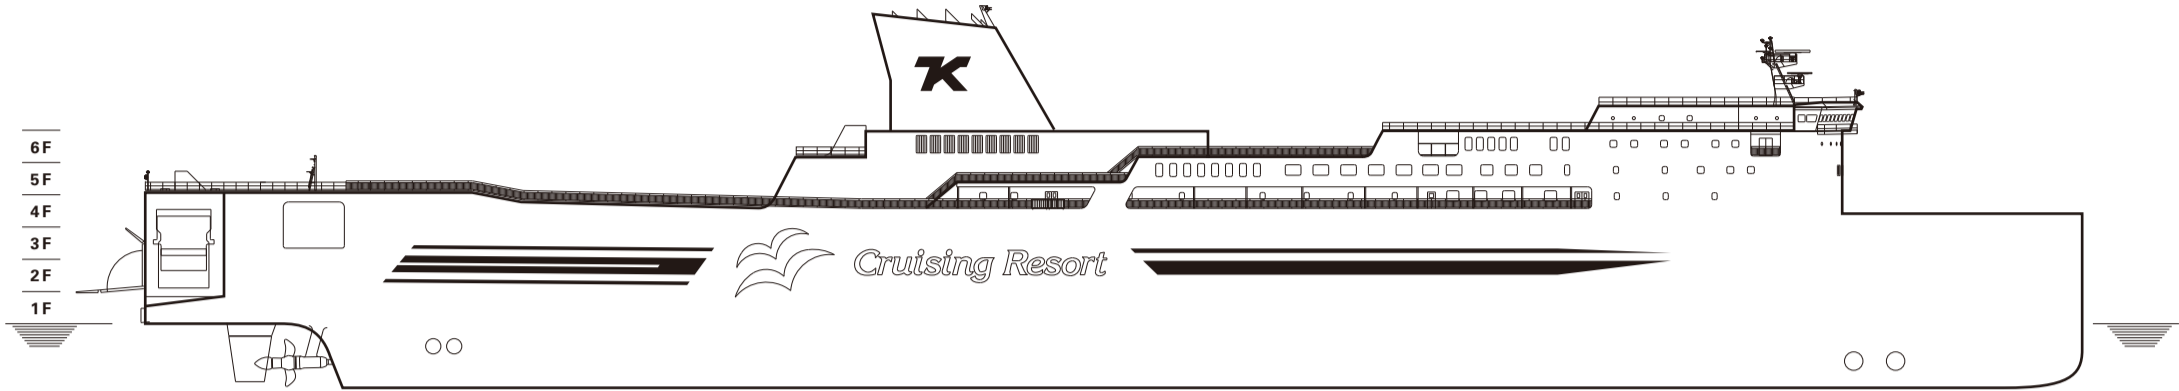

はまゆう/それいゆ
HAMAYU SOLEIL

◆主要目

全 長：222.5m
幅：25.0m
総トン数：約15,515トン
主機出力：8,540kw×4機
航海速力：28.3ノット
旅客定員：268名

●積載台数

トラック：約154台
乗用車：約30台

クラス	設 備	1室定員×室数	計
デラックス	ツイン バス・洗浄機付トイレ・洗面所 冷蔵庫・テレビ・ロッカー・テラス	2×2	4名
ステート	和洋室 シャワー・洗浄機付トイレ・ 洗面所・冷蔵庫・テレビ・ロッカー	4×18	72名
	ウイズベット	2×2	4名
ツーリストS	ベッド 荷物棚・テレビ	8×4	32名
		6×5	30名
ツーリストA	ベッド 荷物棚	22×3	66名
		16×1	16名
		14×1	14名
ドライバールーム	ベッド 荷物棚・テレビ	6×5	30名
		定員	268名

※全等級コンセント付

6F

5F

バリアフリー対応施設

4F

すずらん / すいせん

船内配置図

Suzuran

Suisen

◆主要目

全長: 224.5m
幅: 26.0m
総トン数: 17,400トン
航海速力: 27.5ノット
旅客定員: 590名
車両積載台数: トラック 158台
乗用車 58台

クラス	設備		1室定員×室数	計
スイートルーム	ツイン	バス・シャワートイレ・洗面所 冷蔵庫・テレビ・クローゼット・ テラス	2×2	4名
ジュニアスイートルーム			2×2	4名
デラックスルームA	ツイン	バス・シャワートイレ・洗面所 冷蔵庫・テレビ・クローゼット	2×18	36名
	和室		3×6	18名
デラックスルームH	ツイン	バス・シャワートイレ・洗面所 冷蔵庫・テレビ・クローゼット	2×1	2名
ステートルームA	ツイン	シャワートイレ・洗面所 冷蔵庫・テレビ・クローゼット	2×34	68名
	和室		3×20	60名
	2段ベッド		4×16	64名
ステートルームH	ツイン	シャワートイレ・洗面所 冷蔵庫・テレビ・クローゼット	2×2	4名
ステートルームウィズベット	ツイン	シャワー・シャワートイレ・洗面所 冷蔵庫・テレビ・クローゼット	2×3	6名
ツーリストS	ベッド	荷物棚・テレビ	12×2	24名
ツーリストA	ベッド	荷物棚	10×14, 26×5	270名
ドライバールーム	ベッド	サロン・荷物棚・テレビ	6×5	30名
			定員	590名