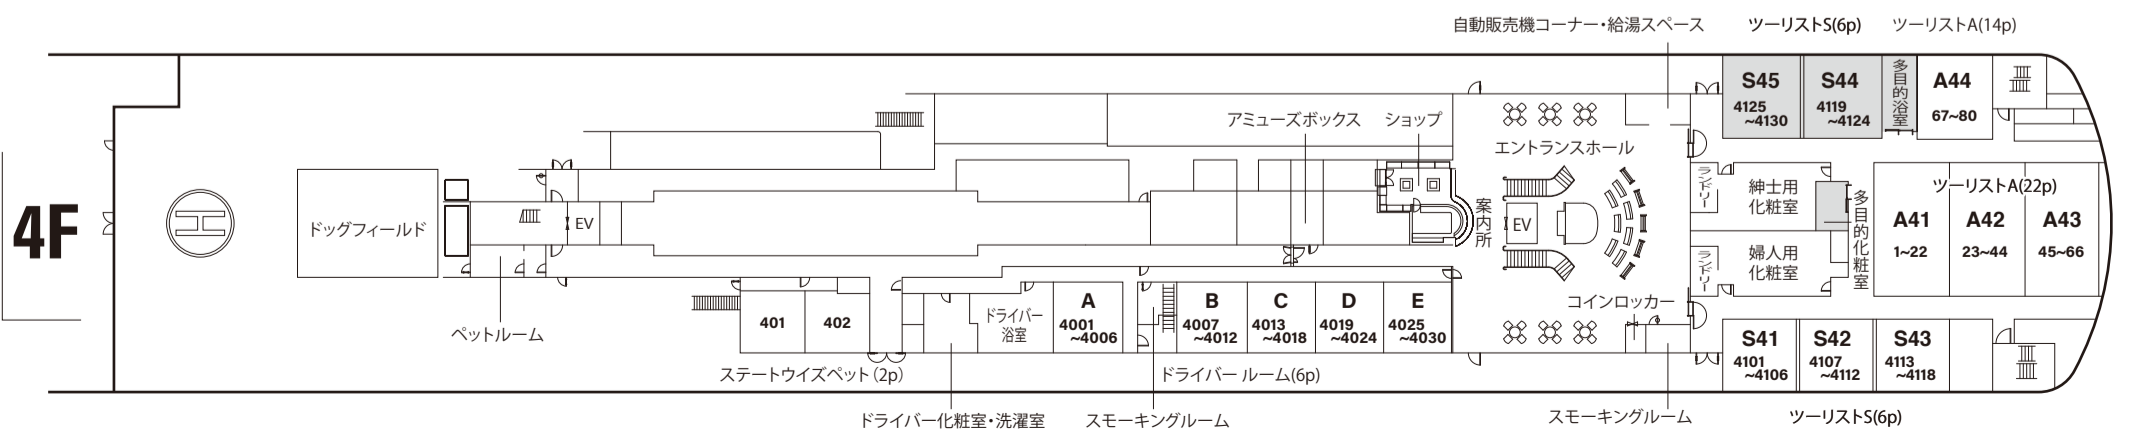

はまゆう/それいゆ
HAMAYU SOLEIL

◆主要目

全 長：222.5m
幅：25.0m
総トン数：約15,515トン
主機出力：8,540kw×4機
航海速力：28.3ノット
旅客定員：268名

●積載台数

トラック：約154台
乗用車：約30台

クラス	設 備	1室定員×室数	計
デラックス	ツイン バス・洗浄機付トイレ・洗面所 冷蔵庫・テレビ・ロッカー・テラス	2×2	4名
ステート	和洋室 シャワー・洗浄機付トイレ・ 洗面所・冷蔵庫・テレビ・ロッカー	4×18	72名
	ウイズベット	2×2	4名
ツーリストS	ベッド 荷物棚・テレビ	8×4	32名
		6×5	30名
ツーリストA	ベッド 荷物棚	22×3	66名
		16×1	16名
		14×1	14名
ドライバールーム	ベッド 荷物棚・テレビ	6×5	30名
		定員	268名

※全等級コンセント付

6F

5F

バリアフリー対応施設

4F

すずらん / すいせん

船内配置図

Suzuran

Suisen

◆主要目

全長: 224.5m
幅: 26.0m
総トン数: 17,400トン
航海速力: 27.5ノット
旅客定員: 590名
車両積載台数: トラック 158台
乗用車 58台

クラス	設備		1室定員×室数	計
スイートルーム	ツイン	バス・シャワートイレ・洗面所 冷蔵庫・テレビ・クローゼット・ テラス	2×2	4名
ジュニアスイートルーム			2×2	4名
デラックスルームA	ツイン	バス・シャワートイレ・洗面所 冷蔵庫・テレビ・クローゼット	2×18	36名
	和室		3×6	18名
デラックスルームH	ツイン	バス・シャワートイレ・洗面所 冷蔵庫・テレビ・クローゼット	2×1	2名
ステートルームA	ツイン	シャワートイレ・洗面所 冷蔵庫・テレビ・クローゼット	2×34	68名
	和室		3×20	60名
	2段ベッド		4×16	64名
ステートルームH	ツイン	シャワートイレ・洗面所 冷蔵庫・テレビ・クローゼット	2×2	4名
ステートルームウィズベット	ツイン	シャワー・シャワートイレ・洗面所 冷蔵庫・テレビ・クローゼット	2×3	6名
ツーリストS	ベッド	荷物棚・テレビ	12×2	24名
ツーリストA	ベッド	荷物棚	10×14, 26×5	270名
ドライバールーム	ベッド	サロン・荷物棚・テレビ	6×5	30名
			定員	590名