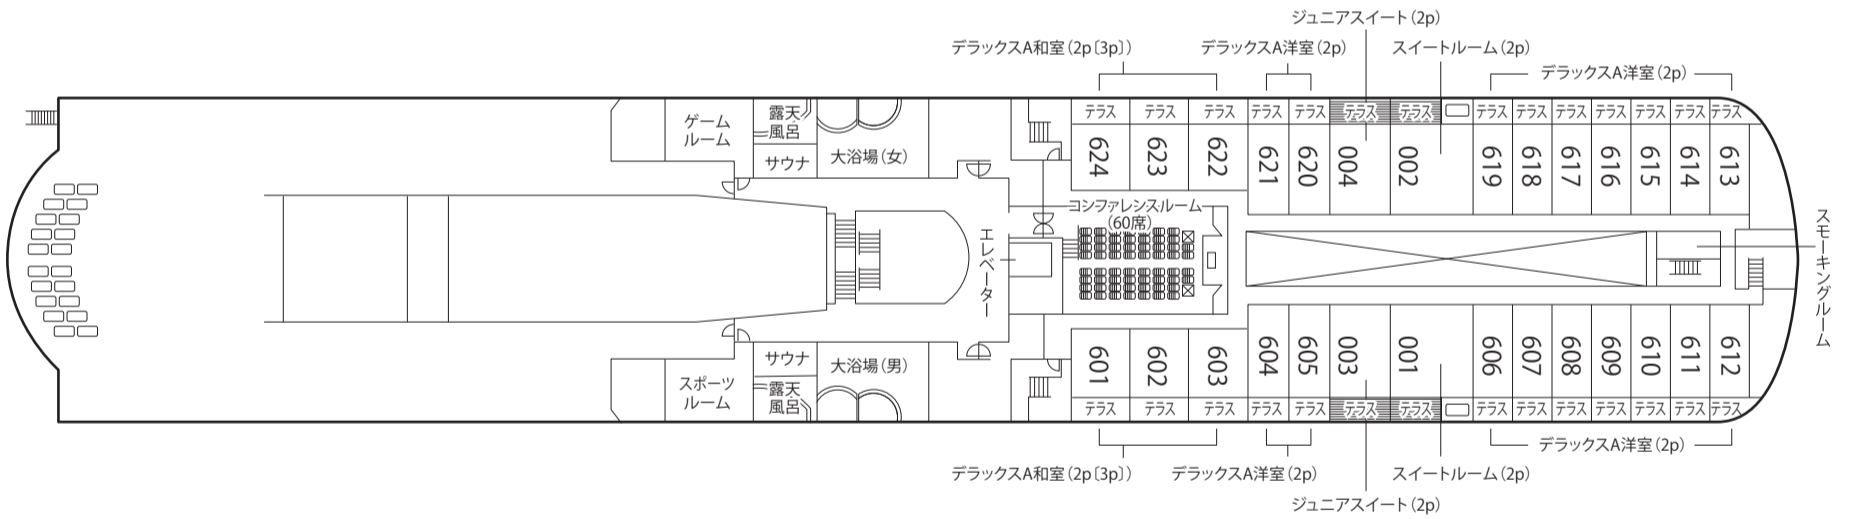

◆主要目

全長: 224.5m
幅: 26.0m
総トン数: 17,400トン
航海速力: 27.5ノット
旅客定員: 590名
車両積載台数: トラック 158台
乗用車 58台

クラス	設備		1室定員×室数	計
スイートルーム	ツイン	バス・シャワートイレ・洗面所 冷蔵庫・テレビ・クローゼット・ テラス	2×2	4名
ジュニアスイートルーム			2×2	4名
デラックスルームA	ツイン	バス・シャワートイレ・洗面所 冷蔵庫・テレビ・クローゼット	2×18	36名
	和室		3×6	18名
デラックスルームH	ツイン	バス・シャワートイレ・洗面所 冷蔵庫・テレビ・クローゼット	2×1	2名
ステートルームA	ツイン	シャワートイレ・洗面所 冷蔵庫・テレビ・クローゼット	2×34	68名
	和室		3×20	60名
	2段ベッド		4×16	64名
ステートルームH	ツイン	シャワートイレ・洗面所 冷蔵庫・テレビ・クローゼット	2×2	4名
ステートルームウィズベット	ツイン	シャワー・シャワートイレ・洗面所 冷蔵庫・テレビ・クローゼット	2×3	6名
ツーリストS	ベッド	荷物棚・テレビ	12×2	24名
ツーリストA	ベッド	荷物棚	10×14, 26×5	270名
ドライバールーム	ベッド	サロン・荷物棚・テレビ	6×5	30名
			定員	590名

6F