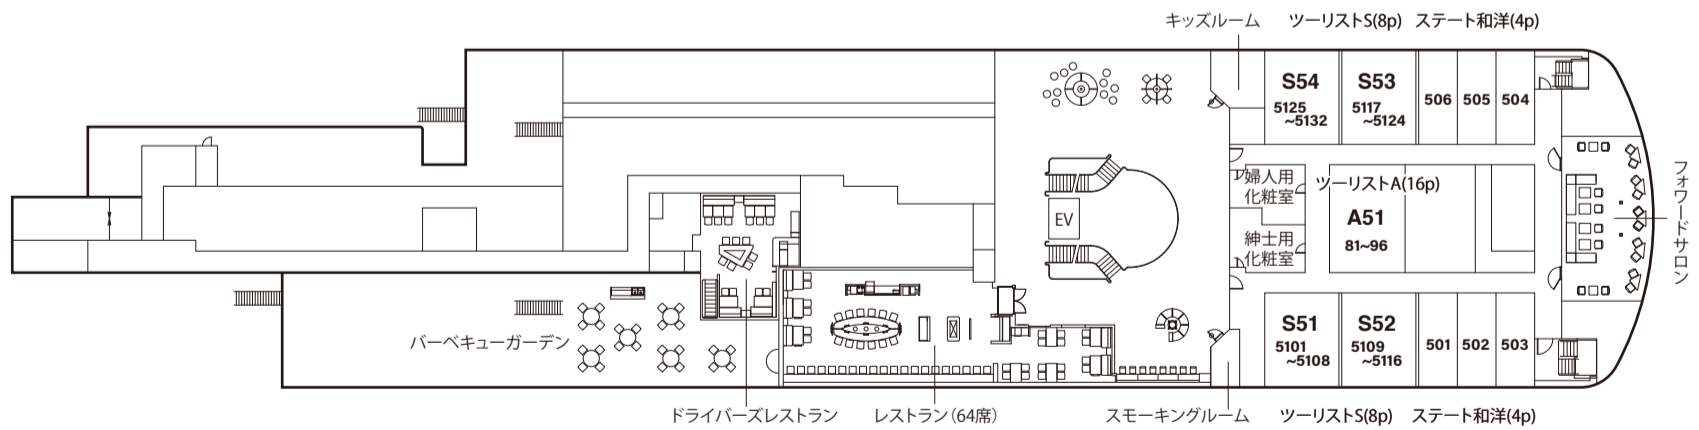

はまゆう/それいゆ
HAMAYU SOLEIL

◆主要目

全 長：222.5m
幅：25.0m
総トン数：約15,515トン
主機出力：8,540kw×4機
航海速力：28.3ノット
旅客定員：268名

●積載台数

トラック：約154台
乗用車：約30台

クラス	設 備	1室定員×室数	計
デラックス	ツイン バス・洗浄機付トイレ・洗面所 冷蔵庫・テレビ・ロッカー・テラス	2×2	4名
ステート	和洋室 シャワー・洗浄機付トイレ・ 洗面所・冷蔵庫・テレビ・ロッカー	4×18	72名
	ウイズベット	2×2	4名
ツーリストS	ベッド 荷物棚・テレビ	8×4	32名
		6×5	30名
ツーリストA	ベッド 荷物棚	22×3	66名
		16×1	16名
		14×1	14名
ドライバールーム	ベッド 荷物棚・テレビ	6×5	30名
		定員	268名

※全等級コンセント付

6F

5F

バリアフリー対応施設

4F

すずらん / すいせん

船内配置図

Suzuran

Suisen

◆主要目

全長: 224.5m
幅: 26.0m
総トン数: 17,400トン
航海速力: 27.5ノット
旅客定員: 590名
車両積載台数: トラック 158台
乗用車 58台

クラス	設備		1室定員×室数	計
スイートルーム	ツイン	バス・シャワートイレ・洗面所 冷蔵庫・テレビ・クローゼット・ テラス	2×2	4名
ジュニアスイートルーム			2×2	4名
デラックスルームA	ツイン	バス・シャワートイレ・洗面所 冷蔵庫・テレビ・クローゼット	2×18	36名
	和室		3×6	18名
デラックスルームH	ツイン	バス・シャワートイレ・洗面所 冷蔵庫・テレビ・クローゼット	2×1	2名
ステートルームA	ツイン	シャワートイレ・洗面所 冷蔵庫・テレビ・クローゼット	2×34	68名
	和室		3×20	60名
	2段ベッド		4×16	64名
ステートルームH	ツイン	シャワートイレ・洗面所 冷蔵庫・テレビ・クローゼット	2×2	4名
ステートルームウィズベット	ツイン	シャワー・シャワートイレ・洗面所 冷蔵庫・テレビ・クローゼット	2×3	6名
ツーリストS	ベッド	荷物棚・テレビ	12×2	24名
ツーリストA	ベッド	荷物棚	10×14, 26×5	270名
ドライバールーム	ベッド	サロン・荷物棚・テレビ	6×5	30名
			定員	590名