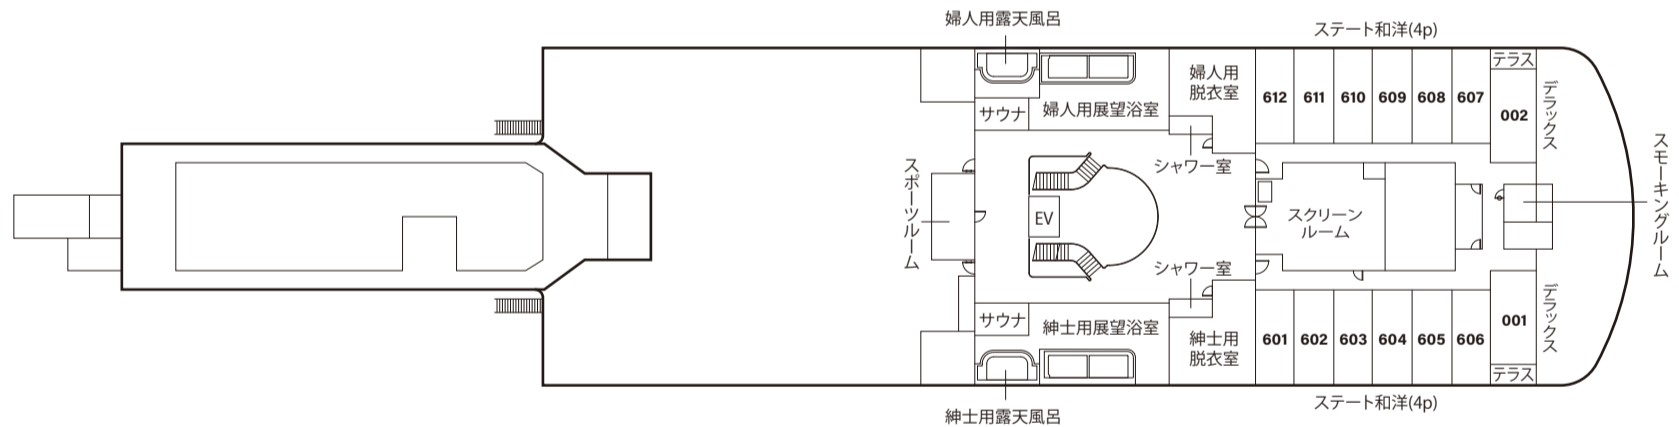

はまゆう/それいゆ
HAMAYU SOLEIL

◆主要目

全 長：222.5m
幅：25.0m
総トン数：約15,515トン
主機出力：8,540kw×4機
航海速力：28.3ノット
旅客定員：268名

●積載台数

トラック：約154台
乗用車：約30台

クラス	設 備	1室定員×室数	計
デラックス	ツイン バス・洗浄機付トイレ・洗面所 冷蔵庫・テレビ・ロッカー・テラス	2×2	4名
ステート	和洋室 シャワー・洗浄機付トイレ・ 洗面所・冷蔵庫・テレビ・ロッカー	4×18	72名
	ウイズベット	2×2	4名
ツーリストS	ベッド 荷物棚・テレビ	8×4	32名
		6×5	30名
ツーリストA	ベッド 荷物棚	22×3	66名
		16×1	16名
		14×1	14名
ドライバールーム	ベッド 荷物棚・テレビ	6×5	30名
		定員	268名

※全等級コンセント付

6F

5F

バリアフリー対応施設

4F

すずらん / すいせん

船内配置図

Suzuran

Suisen

◆主要目

全長: 224.5m
幅: 26.0m
総トン数: 17,400トン
航海速力: 27.5ノット
旅客定員: 590名
車両積載台数: トラック 158台
乗用車 58台

クラス	設備		1室定員×室数	計
スイートルーム	ツイン	バス・シャワートイレ・洗面所 冷蔵庫・テレビ・クローゼット・ テラス	2×2	4名
ジュニアスイートルーム			2×2	4名
デラックスルームA	ツイン	バス・シャワートイレ・洗面所 冷蔵庫・テレビ・クローゼット	2×18	36名
	和室		3×6	18名
デラックスルームH	ツイン	バス・シャワートイレ・洗面所 冷蔵庫・テレビ・クローゼット	2×1	2名
ステートルームA	ツイン	シャワートイレ・洗面所 冷蔵庫・テレビ・クローゼット	2×34	68名
	和室		3×20	60名
	2段ベッド		4×16	64名
ステートルームH	ツイン	シャワートイレ・洗面所 冷蔵庫・テレビ・クローゼット	2×2	4名
ステートルームウィズベット	ツイン	シャワー・シャワートイレ・洗面所 冷蔵庫・テレビ・クローゼット	2×3	6名
ツーリストS	ベッド	荷物棚・テレビ	12×2	24名
ツーリストA	ベッド	荷物棚	10×14, 26×5	270名
ドライバールーム	ベッド	サロン・荷物棚・テレビ	6×5	30名
			定員	590名